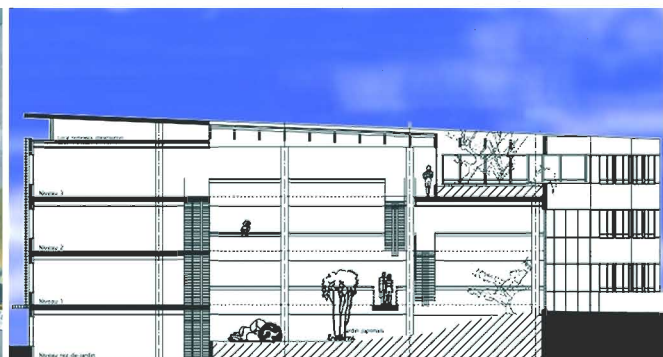

# Phenix I

Centre de Recherche - 93308 Aubervilliers

Maitre d'Ouvrage / Rhodia  
 Année de réalisation / 1999  
 Montant des travaux / 27 500 000 €  
 Surface / 18 000 m<sup>2</sup>

G2A Architectes - 7, rue Alfred Durand-Claye 75014 Paris - Tél.: 01 45 45 77 77 - Fax: 01 45 45 92 92 - info@g2a-architectes.com - www.g2a-architectes.com