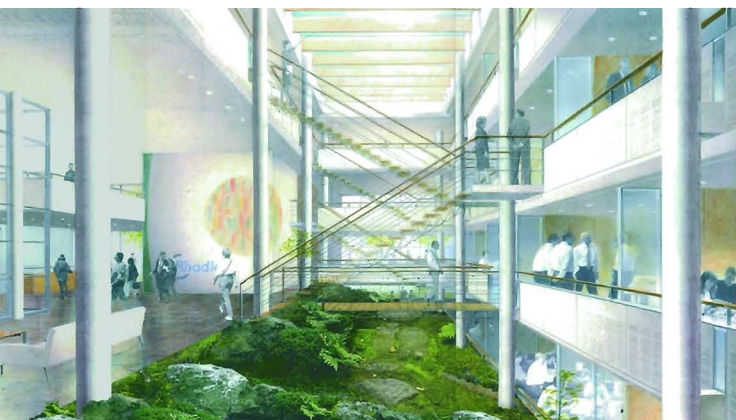

# Phenix I

Centre de Recherche - 93308 Aubervilliers

Maitre d'Ouvrage / Rhodia  
 Année de réalisation / 1999  
 Montant des travaux / 27 500 000 €  
 Surface / 18 000 m<sup>2</sup>

G2A Architectes - 7, rue Alfred Durand-Claye 75014 Paris - Tél.: 01 45 45 77 77 - Fax: 01 45 45 92 92 - info@g2a-architectes.com - www.g2a-architectes.com