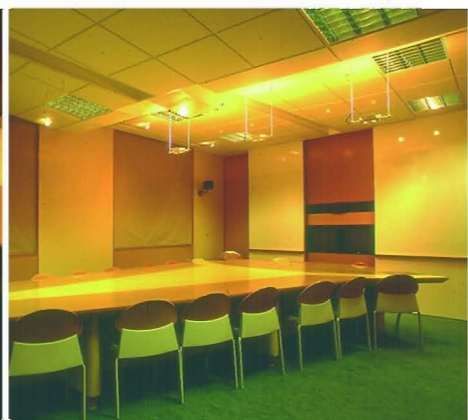

**Centre de Recherche Aubervilliers**  
Lieux de communication - 93308 Aubervilliers

*Maître d'Ouvrage / Rhodia*  
*Année de réalisation / 1994*

G2A Architectes - 7, rue Alfred Durand-Claye 75014 Paris - Tél.: 01 45 45 77 77 - Fax : 01 45 45 92 92 - info@g2a-architectes.com - www.g2a-architectes.com