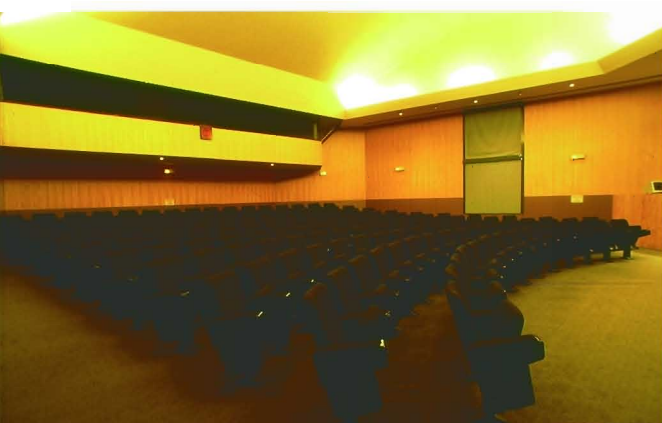

**Centre de Recherche Aubervilliers**  
Lieux de communication - 93308 Aubervilliers

*Maître d'Ouvrage / Rhodia*  
*Année de réalisation / 1994*

G2A Architectes - 7, rue Alfred Durand-Claye 75014 Paris - Tél.: 01 45 45 77 77 - Fax : 01 45 45 92 92 - info@g2a-architectes.com - www.g2a-architectes.com