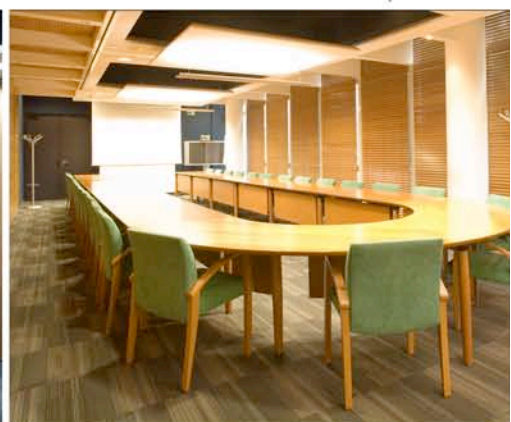

# Rhodia Services Tour Coeur Défense

Aménagement du siège social - 92933 Paris La Défense

Maître d'Ouvrage / Rhodia Services  
Année de réalisation / 2005  
Montant des travaux / 1 200 000 €  
Surface / 1600 m<sup>2</sup>